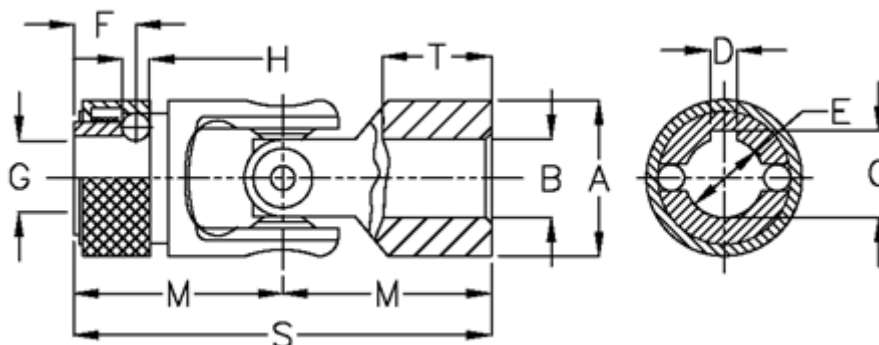

Varenummer: 07640423

Beskrivelse: Krydsled med nåleleje og snaplås
0.640.423

Mål

A	= 40	M	= 54
B H7	= 20	MD max. Nm	= 80
C	= 21.7	s	= 108
D	= 6	T	= 32
E	= 20		
F	= 19.0		
G	= 18.0		
H	= 8.00		